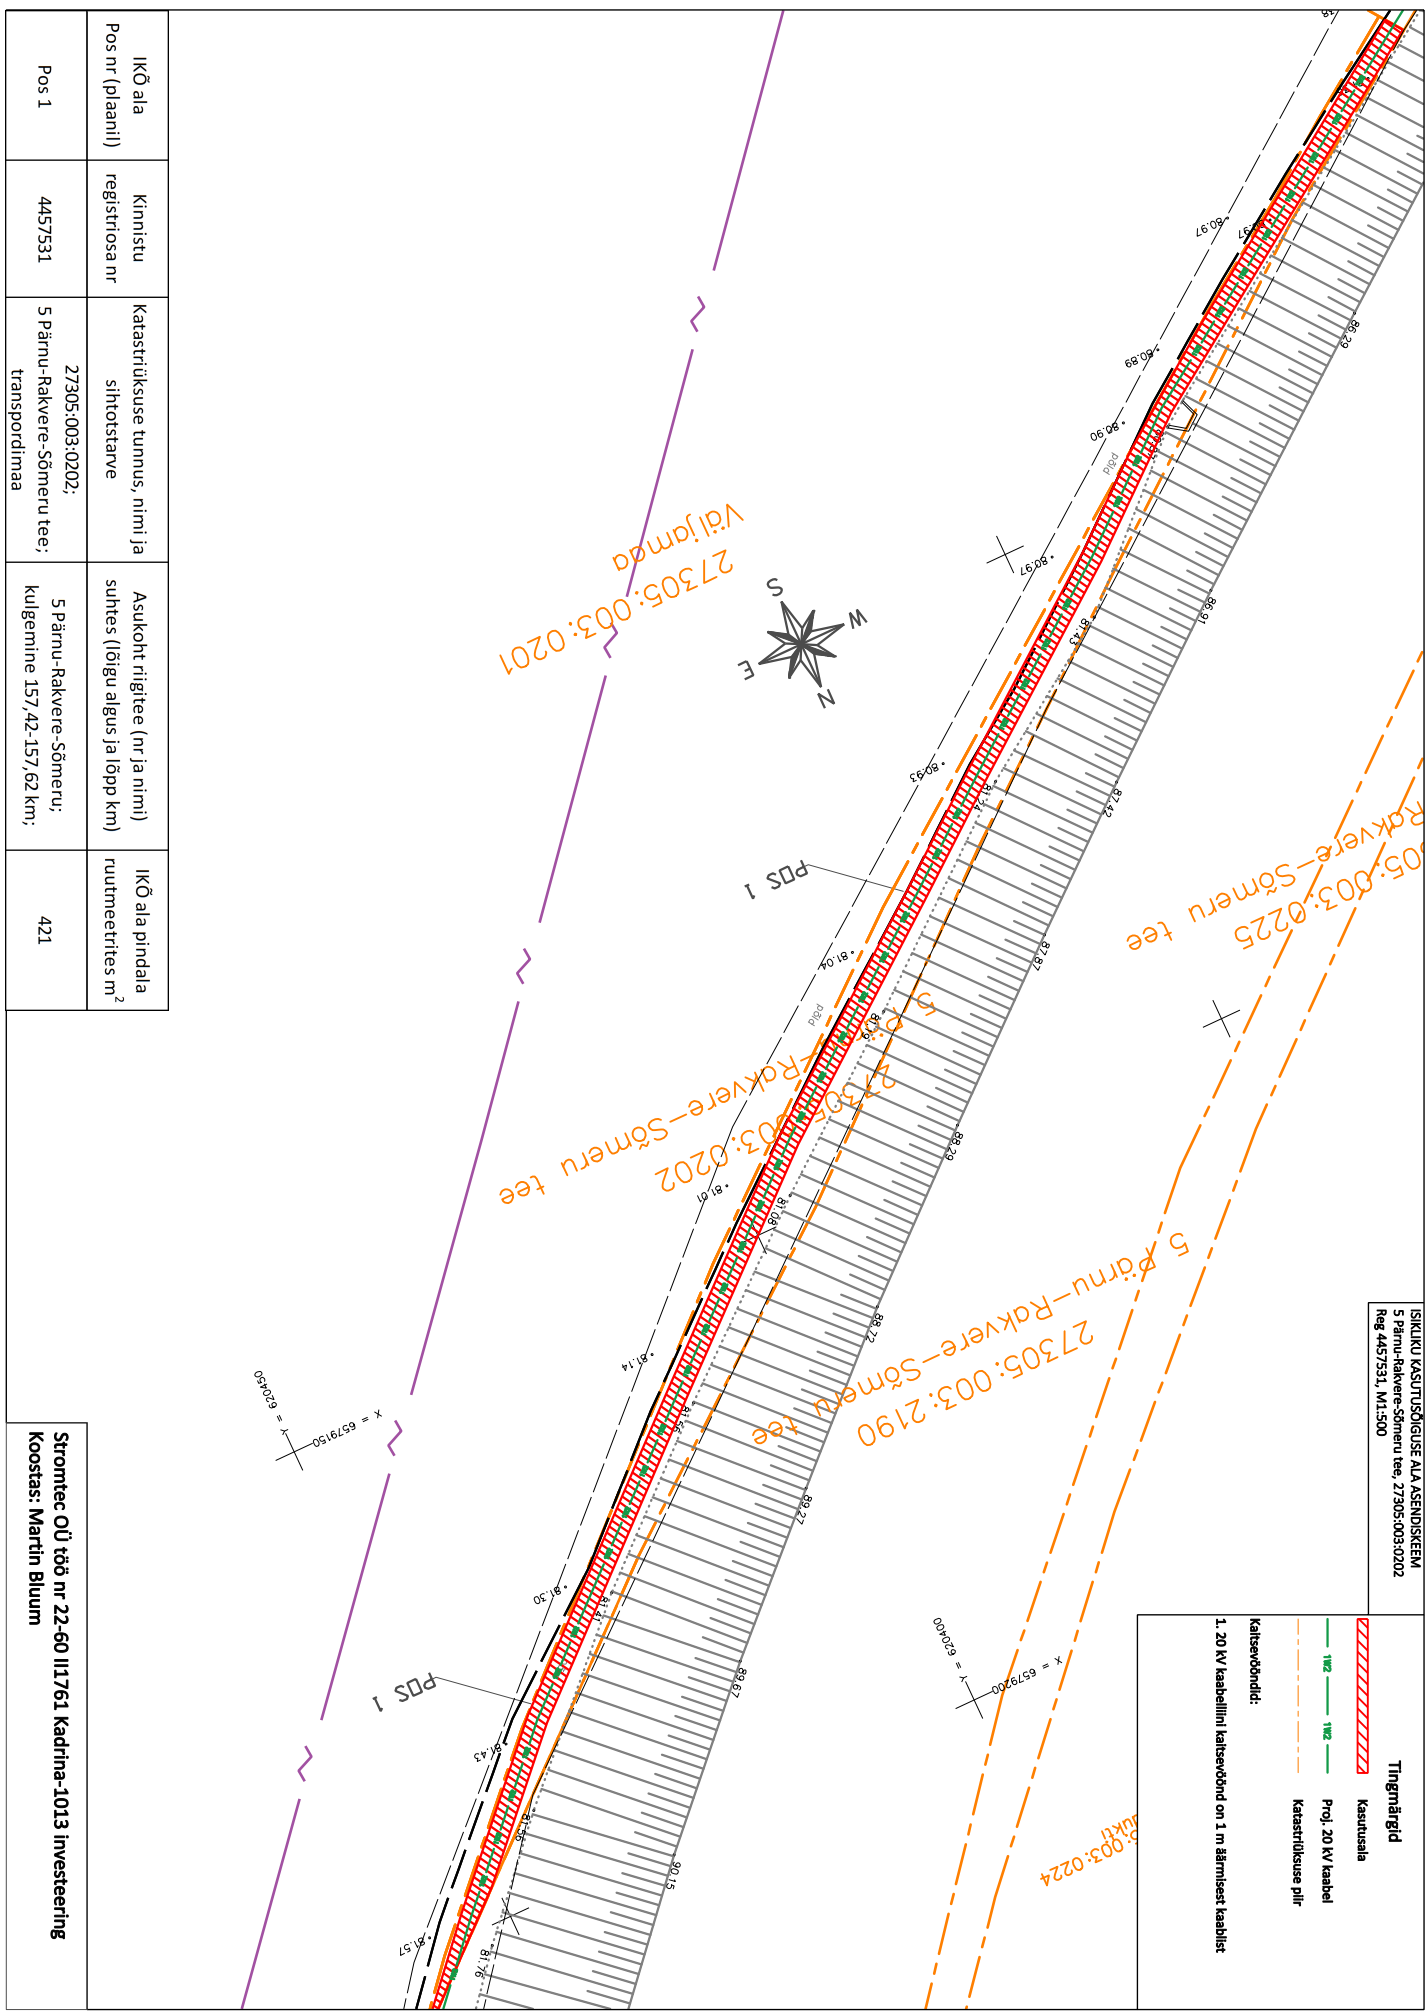

SIKILIKU KASUTUSÕIGUSE ALA ASENDUSKEEM  
 5 Pärnu-Rakvere-Sõmeru tee, 27305:003:0202  
 Reg 4457531, M1:500

**Tingimärgid**

-  Kasutusala
-  1W2 - Proj. 20 kV kaabel
-  Katastrilise piir

**Katseõhndrid:**

1. 20 kV kaabelili katseõhnd on 1 m äärmisest kaabelist

IKÕ ala Pos nr (pilaanil)	Kimistu registriosa nr	Katastrilise tunnus, nimi ja sihtotstarve	Asukoht riigitee (nr ja nimi) suhtes (lõigu algus ja lõpp km)	IKÕ ala pindala ruutmeetrites m <sup>2</sup>
Pos 1	4457531	27305:003:0202; 5 Pärnu-Rakvere-Sõmeru tee; transportirada	5 Pärnu-Rakvere-Sõmeru; kulgemine 157,42-157,62 km;	421